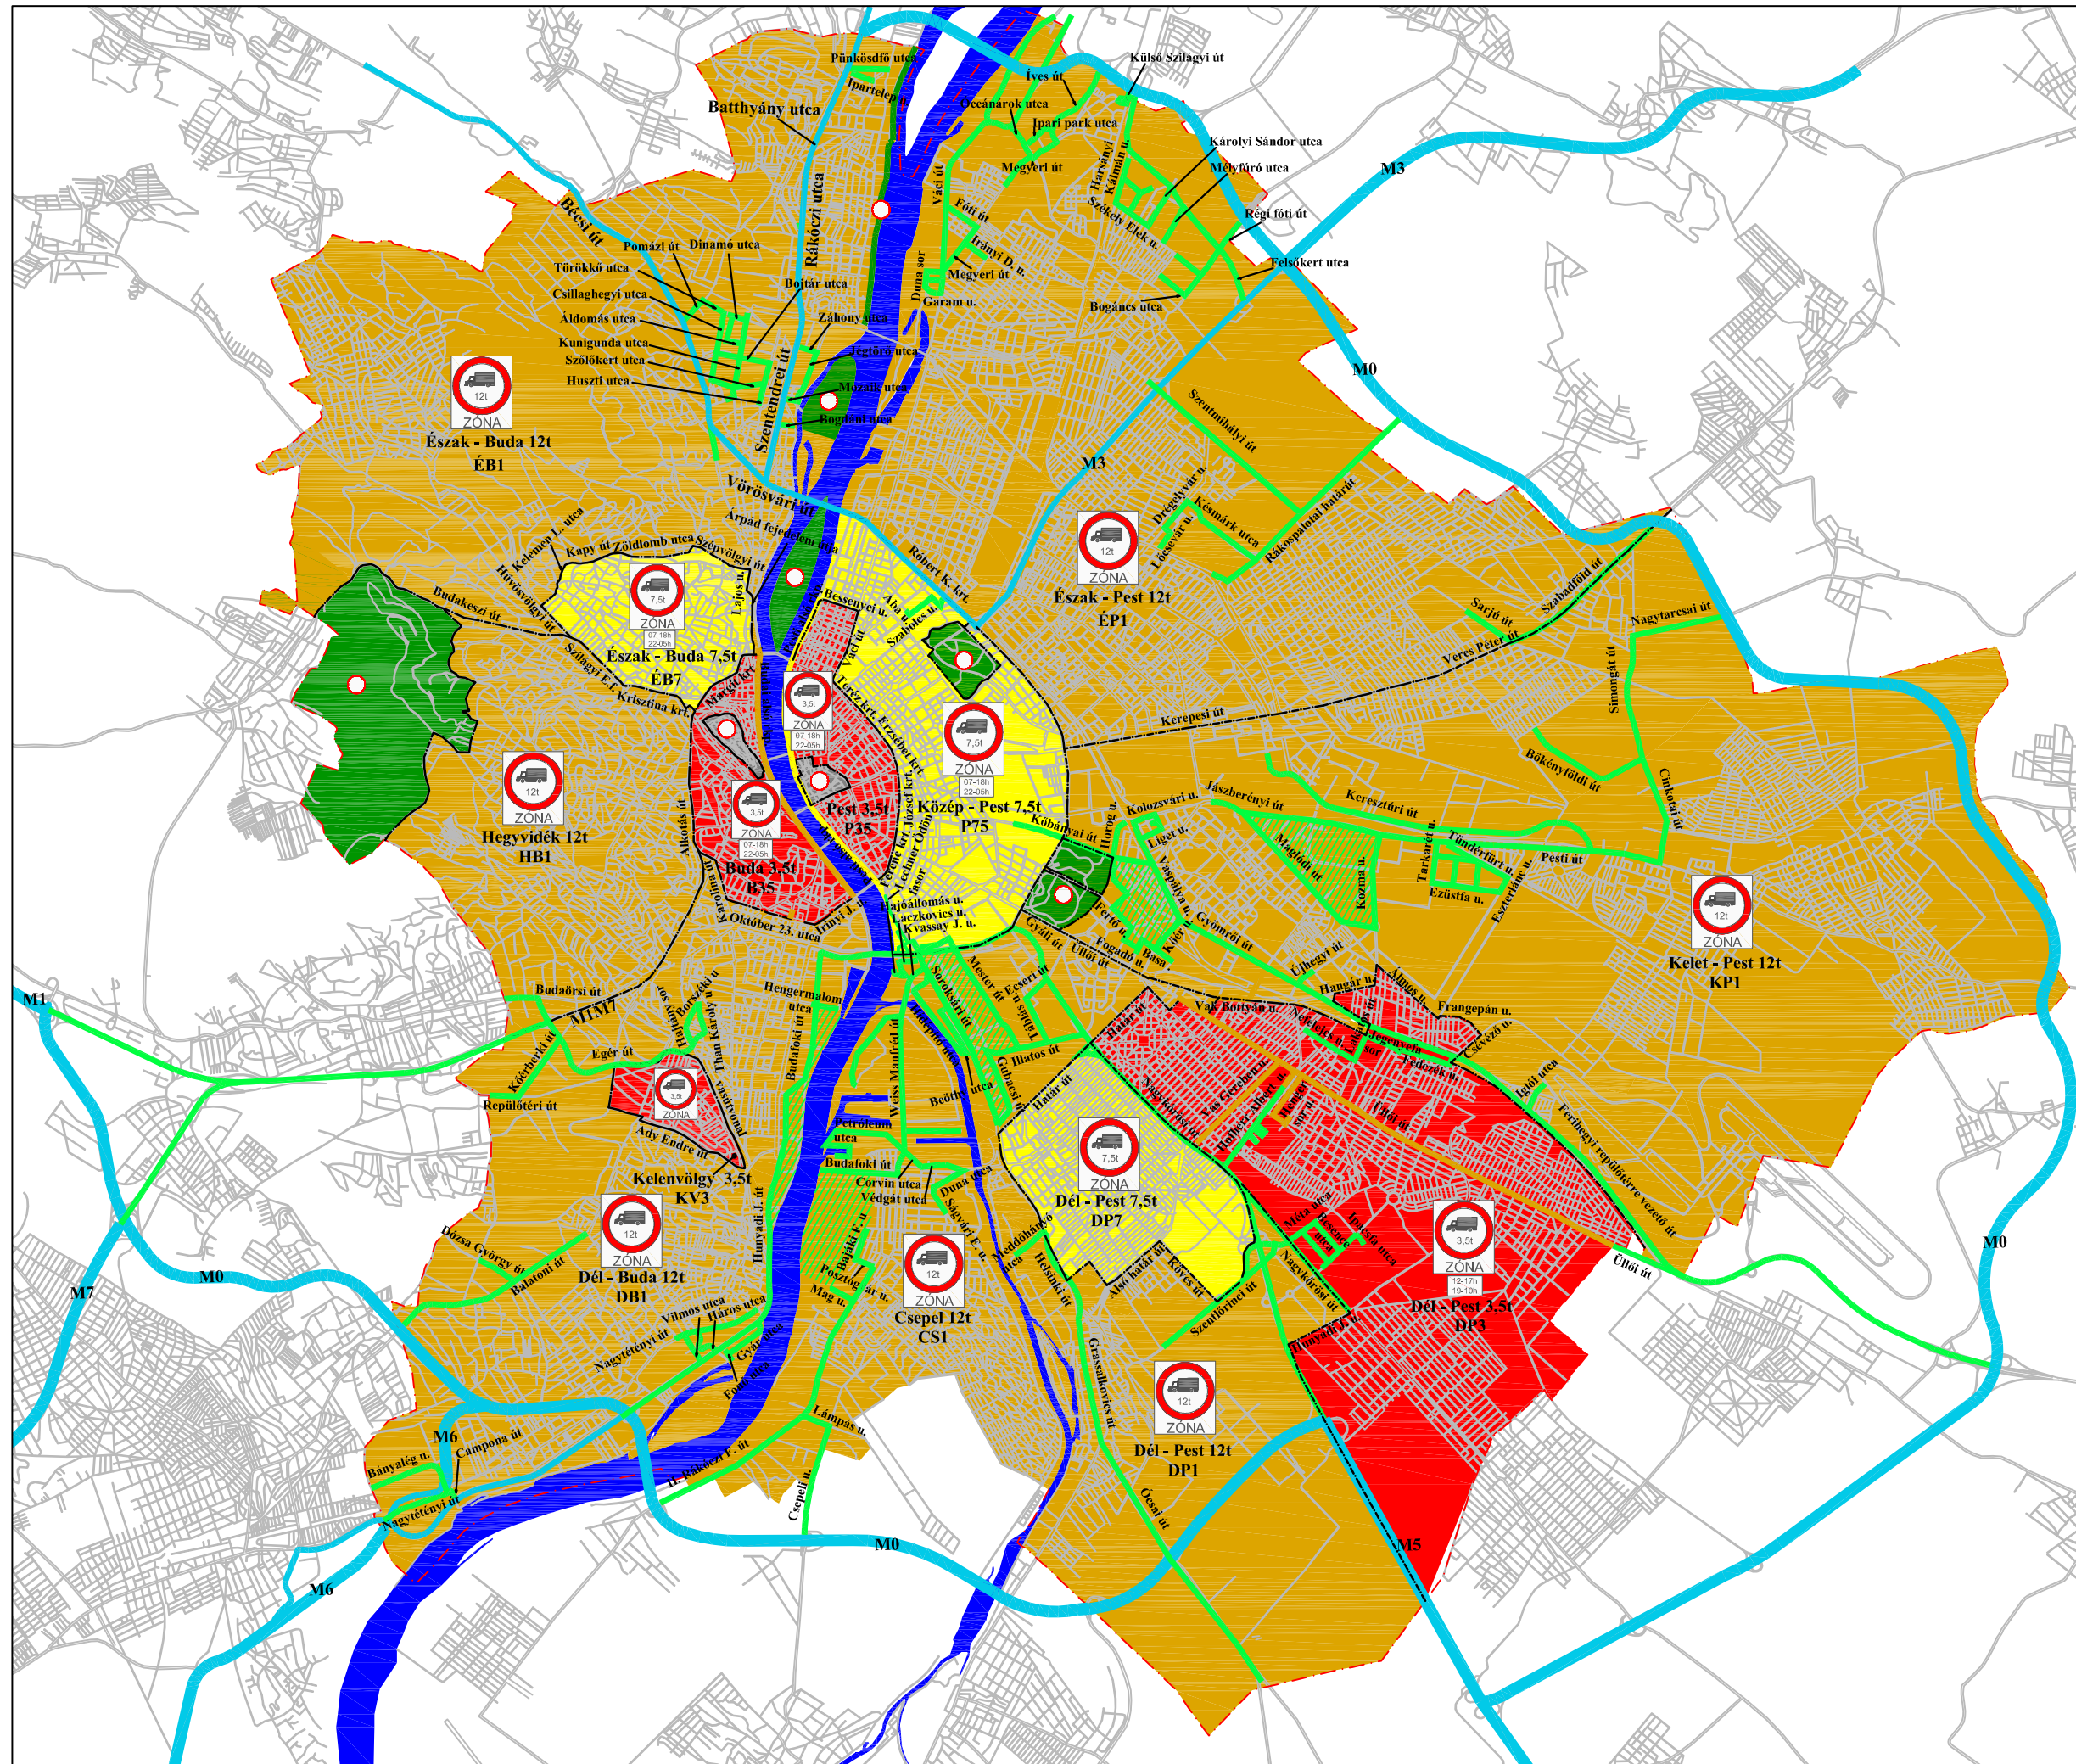

Budapest teherforgalmi stratégiája

Budapest teherforgalmi zónái és célforgalmas úthálózata

-  Budapest határa
-  korlátozás nélküli útszakaszok
-  zóna határ
-  célforgalomban megközelíthető utak
-  célforgalomban megközelíthető terület
-  12t-ás össztömeg korlátozott övezet
-  7,5t-ás össztömeg korlátozott övezet
-  3,5t-ás össztömeg korlátozott övezet
-  Védett övezet
-  Védett zöld övezet

M = 1:110000 2011.01.01